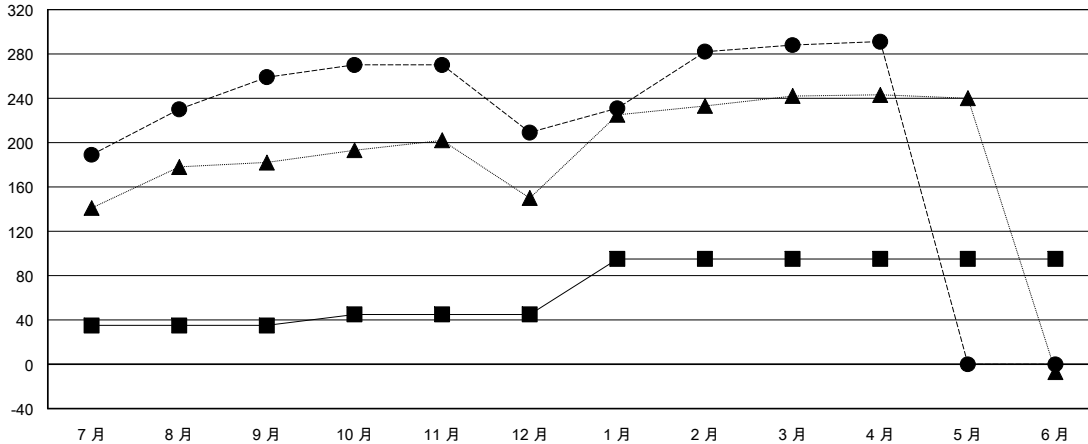

MONTHLY MEMBERSHIP PROGRESS REPORT

District 300 F

Results as of: 04/30/2019

GMT: PEI-JEN CHEN

地點 REP OF CHINA

GMT憲章區

分會			
成果 2018-2019			
季	新分會目標	新會	會員流失的分會
7月/8月/9月	0	0	0
10月/11月/12月	0	0	0
1月/2月/3月	1	1	0
4月/5月/6月	0	0	0

位會員@每位須繳			
成果 2018-2019			
季	會員淨增長目標	實際會員增長數	實際退會會員 (包括轉會)
7月/8月/9月	35	303	29
10月/11月/12月	10	43	89
1月/2月/3月	50	90	7
4月/5月/6月	0	5	1

目標與實際新會累積

目標和實際會員累積

已取消的分會: 0	73 CLUBS OF 81 增添1位或以上的新會員	性別分佈 男 2,101 (73.51%) 女 757 (26.49%) 年度女性會員百分比目標: 2%
放棄的會員	點擊這裡取得累計會員數據	總計家庭單位會員數 114
過世 10		支付減半會費的家庭會員 61
分會已取消 0		
其他 116		
總計 126		